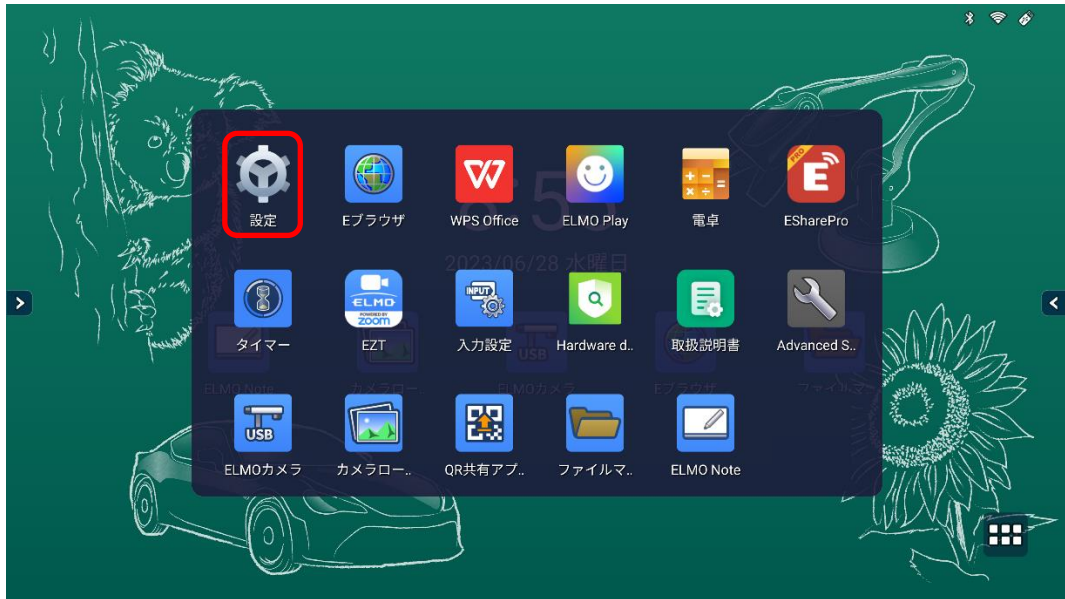

### **対象機器**

**xSync Board、ELMO Board**

**デジタルホワイトボード**

**CBS-ELM\*\*\*\*\* (パネル型番 EL\*\*R3)**

**ELB-ELM\*\*\*\*\* (パネル型番 EL\*\*R3)**

---

2024 年 4 月 4 日

# EZT のアップデート

1 アプリ一覧から「設定」アイコンをタップします。

2 「端末情報」タブをタップします。

「端末情報」が表示されていない場合は 5 に進みます。

3 「管理者設定」をタップします。

- 4 パスワード入力画面で管理者パスワードを入力します。  
管理者パスワードの初期値は「000000」（7桁）です。

- 5 「ストレージとアプリ」タブをタップします。

- 6 「インストールの許可」スイッチをタップし、「ON」状態にします。