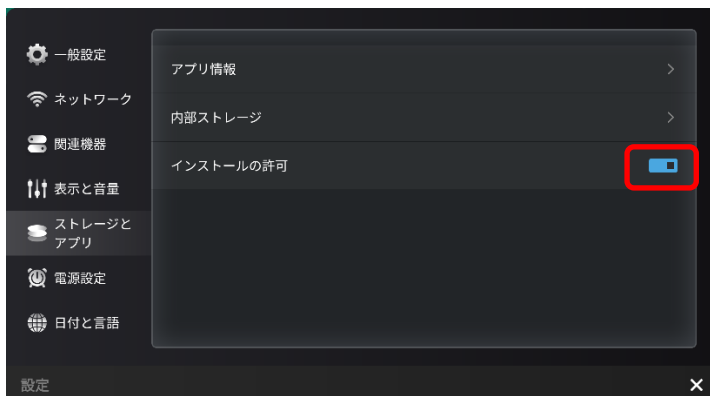

# EZT のアップデート

1 アプリ一覧から「設定」アイコンをタップします。

2 「端末情報」タブをタップします。

「端末情報」が表示されていない場合は 5 に進みます。

3 「管理者設定」をタップします。

- 4 パスワード入力画面で管理者パスワードを入力します。  
管理者パスワードの初期値は「000000」（7桁）です。

- 5 「ストレージとアプリ」タブをタップします。

- 6 「インストールの許可」スイッチをタップし、「ON」状態にします。