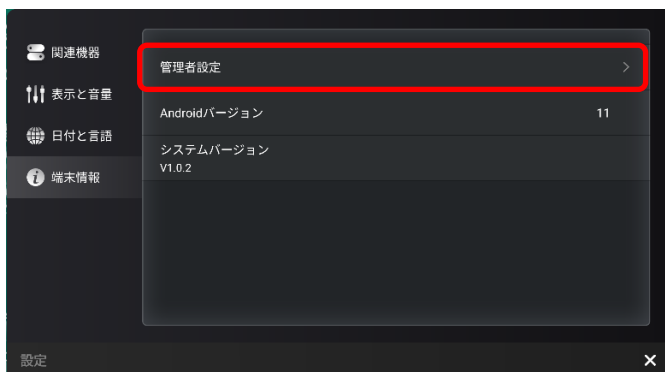

# EZT のアップデート

1 アプリ一覧から「設定」アイコンをタップします。

2 「端末情報」タブをタップします。

「端末情報」が表示されていない場合は 5 に進みます。

3 「管理者設定」をタップします。

- 4 パスワード入力画面で管理者パスワードを入力します。  
管理者パスワードの初期値は「000000」（7桁）です。

- 5 「ストレージとアプリ」タブをタップします。

- 6 「インストールの許可」スイッチをタップし、「ON」状態にします。