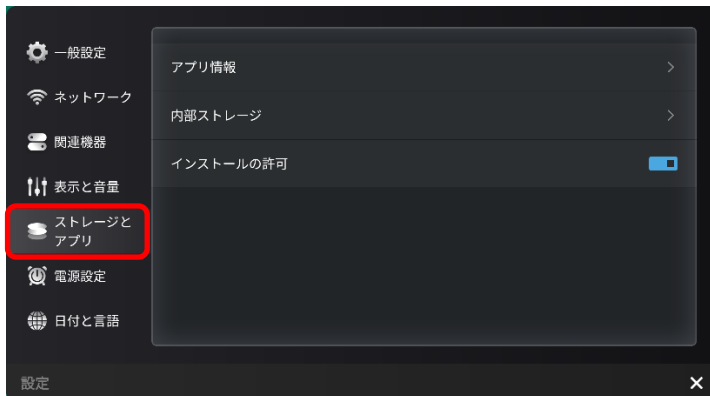

# EZT のアップデート

1 アプリ一覧から「設定」アイコンをタップします。

2 「端末情報」タブをタップします。

「端末情報」が表示されていない場合は 5 に進みます。

3 「管理者設定」をタップします。

- 4 パスワード入力画面で管理者パスワードを入力します。  
管理者パスワードの初期値は「000000」（7桁）です。

- 5 「ストレージとアプリ」タブをタップします。

- 6 「インストールの許可」スイッチをタップし、「ON」状態にします。