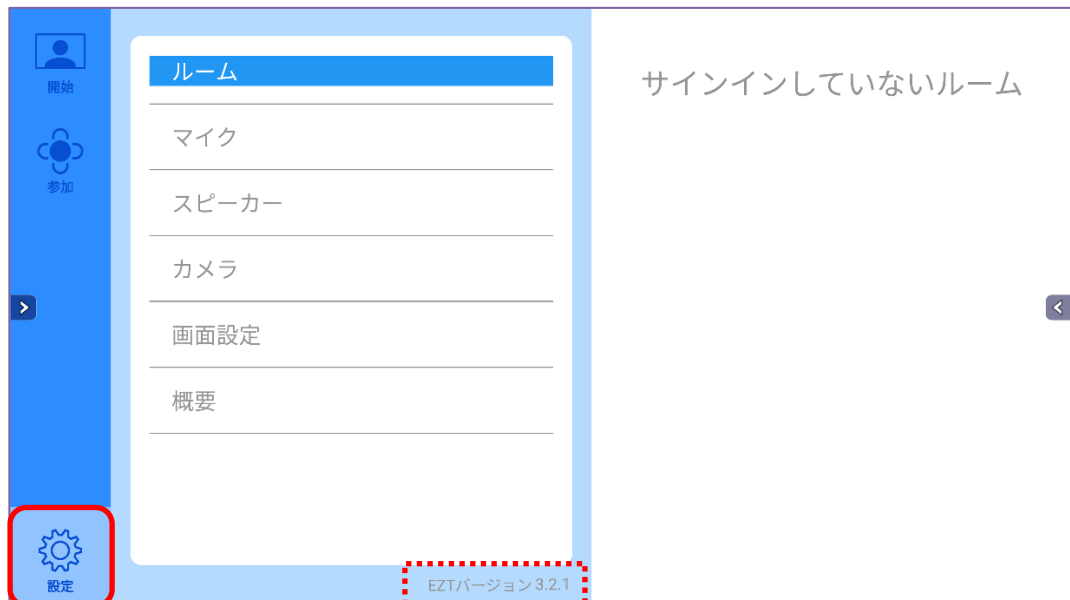

16 設定を表示し、バージョンが更新されていることを確認します。