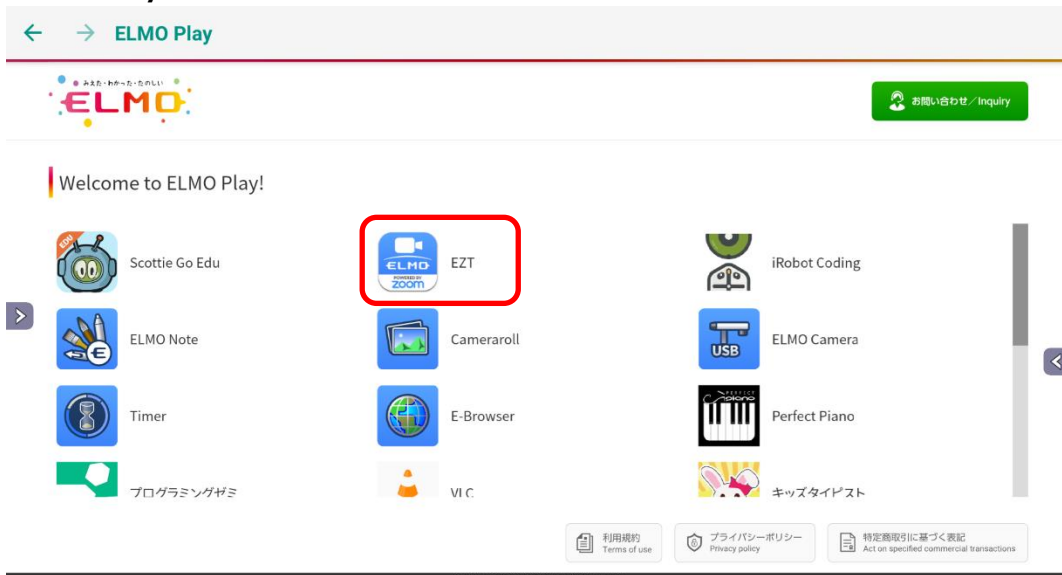

8 ELMO Playで「Ezt」アイコンをタップします。