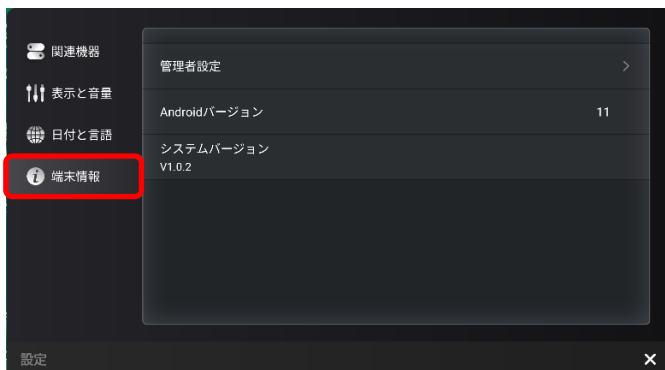

# EZT のアップデート

1 アプリ一覧から「設定」アイコンをタップします。

2 「端末情報」タブをタップします。

「端末情報」が表示されていない場合は 5 に進みます。

3 「管理者設定」をタップします。

- 4 パスワード入力画面で管理者パスワードを入力します。  
管理者パスワードの初期値は「000000」（7桁）です。

- 5 「ストレージとアプリ」タブをタップします。

- 6 「インストールの許可」スイッチをタップし、「ON」状態にします。