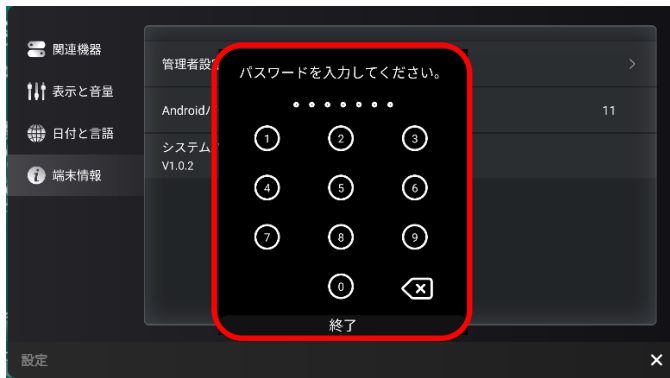

# EZT のアップデート

1 アプリ一覧から「設定」アイコンをタップします。

2 「端末情報」タブをタップします。

「端末情報」が表示されていない場合は 5 に進みます。

3 「管理者設定」をタップします。

- 4 パスワード入力画面で管理者パスワードを入力します。  
管理者パスワードの初期値は「000000」（7桁）です。

- 5 「ストレージとアプリ」タブをタップします。

- 6 「インストールの許可」スイッチをタップし、「ON」状態にします。